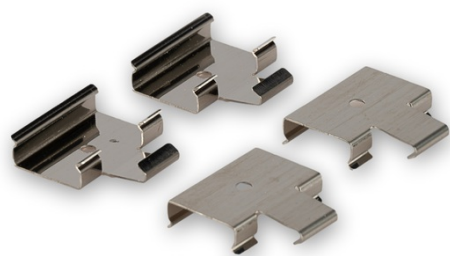

Kit de 4 pcs pour dalle LED Teco YALA montage Mur

Référence interne: TYALKITCLIPS

Caractéristiques