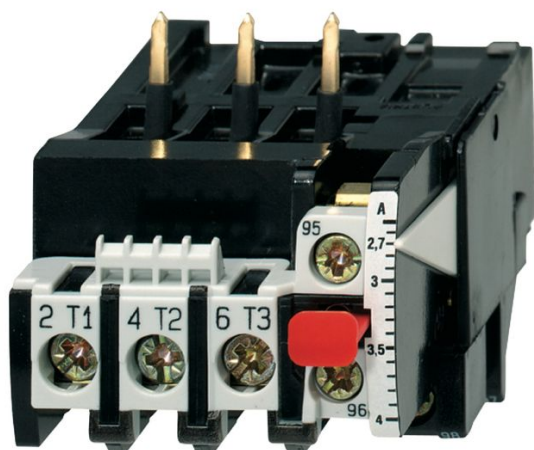

Relais thermique 0.18 - 0.27 A

Référence interne: U1216E027K3

remise à zéro manuelle

contacts auxiliaires isolés : 1 no + 1 nf

Caractéristiques

Plage de réglage	0.18	Pour contacteurs	K(G)3-10A..
------------------	------	------------------	-------------