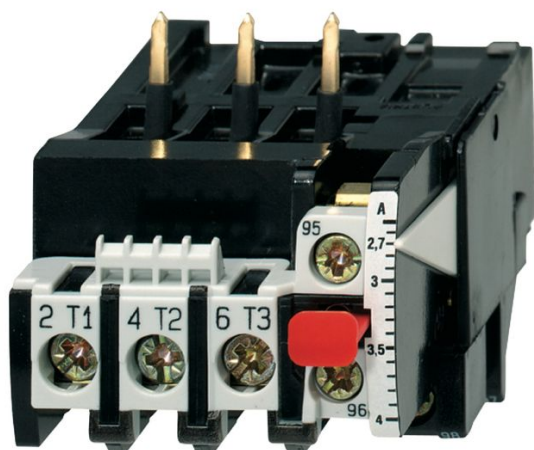

Relais thermique 0.27 - 0.4 A

Référence interne: U1216E04K3

remise à zéro manuelle

contacts auxiliaires isolés : 1 no + 1 nf

Caractéristiques

Plage de réglage	0.27	Pour contacteurs	K(G)3-10A..
------------------	------	------------------	-------------