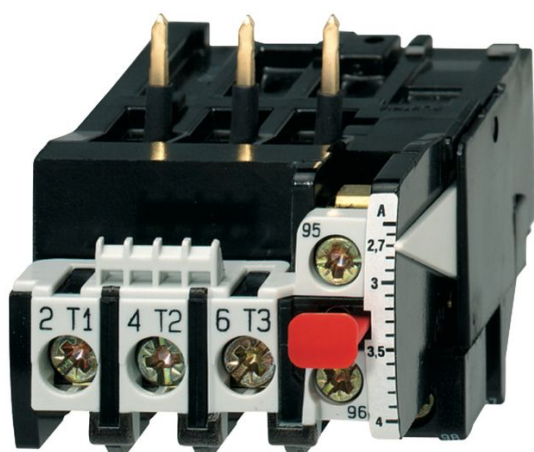

Relais thermique 8 - 11 A

Référence interne: U1216E11K3

remise à zéro manuelle

contacts auxiliaires isolés : 1 no + 1 nf

Caractéristiques

Plage de réglage	8	Pour contacteurs	K(G)3-10A..
------------------	---	------------------	-------------