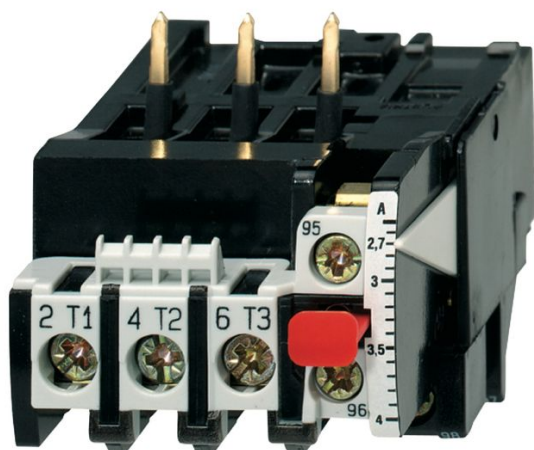

Relais thermique 6 - 9 A

Référence interne: U1216E9K3

remise à zéro manuelle

contacts auxiliaires isolés : 1 no + 1 nf

Caractéristiques

Plage de réglage	6	Pour contacteurs	K(G)3-10A..
------------------	---	------------------	-------------