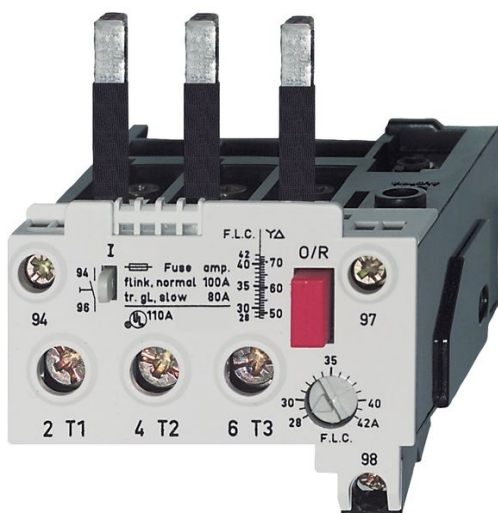

Relais thermique, 28-42A / YD 48-73A

Référence interne: U34242

remise à zéro manuelle

plombable

contacts auxiliaires isolés : 1 no + 1 nf

Caractéristiques

I(n)	28 - 42 A	Pour contacteurs	K3-32A00; K3-40A00
P(n) AC3 400V	15 kW	Fusibles aM	50 A
Fusibles gL	50 A		