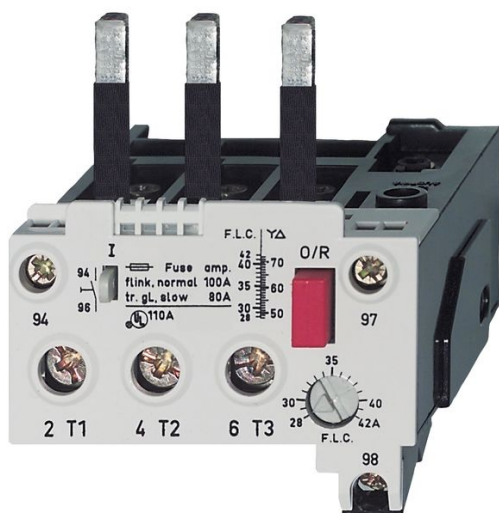

Relais thermique U3/42 pour contacteur K3

Référence interne: U37452

remise à zéro manuelle

plombable

contacts auxiliaires isolés : 1 no + 1 nf

Caractéristiques

I(n)	40 - 52 A	Pour contacteurs	K3-50A00
P(n) AC3 400V	22 kW	Fusibles aM	63 A
Fusibles gL	100 A		