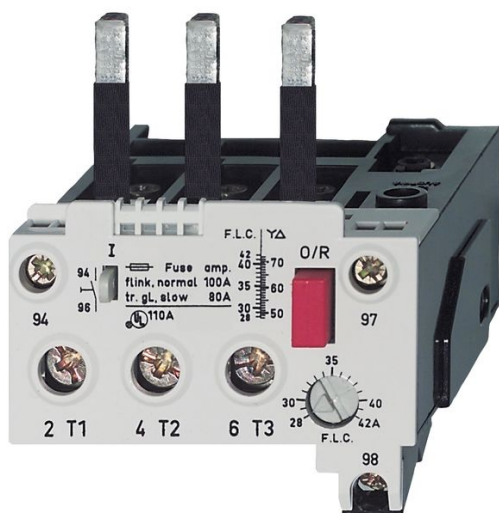

## Relais thermique U3/42 pour contacteur K3

Référence interne: U37465

remise à zéro manuelle

plombable

contacts auxiliaires isolés : 1 no + 1 nf

### Caractéristiques

I(n)	52 - 65 A	Pour contacteurs	K3-62A00
P(n) AC3 400V	30 kW	Fusibles aM	50 A
Fusibles gL	125 A		