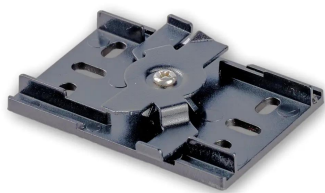

Fixation Plafond DL-System Gris

Référence interne: TDL1FIXG

Caractéristiques

Gamme	DL-SYSTEM	Couleur	Umbra Grey
Fixation	Plafond		