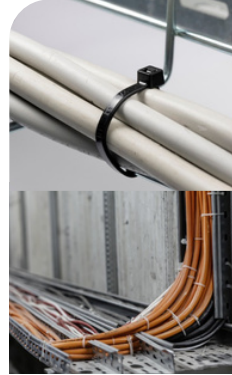

€ 50,00

COLIS 2

EMBASE POUR COLLIERS

Matériaux

300 embases pour colliers diam. 8 x 6,5 mm

- Embase pour colliers 8 x 6,5 mm - ref. **5458**
- Fabriqué en polyamide 6.6
- Compatible avec tous les colliers jusqu'à 9 mm de largeur