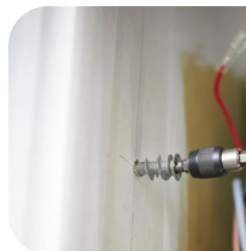

Bidon de 150 chevilles Driva TP12 + vis 4,5x35 mm

- Chevilles autotaraudeuses pour plaque de plâtre gonflement du gypse et la déchirure du papier
- Filetage fin et bord lisse : empêche le gonflement du gypse et la déchirure du papier

Code: 568144

Prix installateur

€ 37,00

Idéal pour l'installation dans des plaques de plâtre

Charge maximale de tension recommandée : plaque de plâtre 13mm : 6kg.